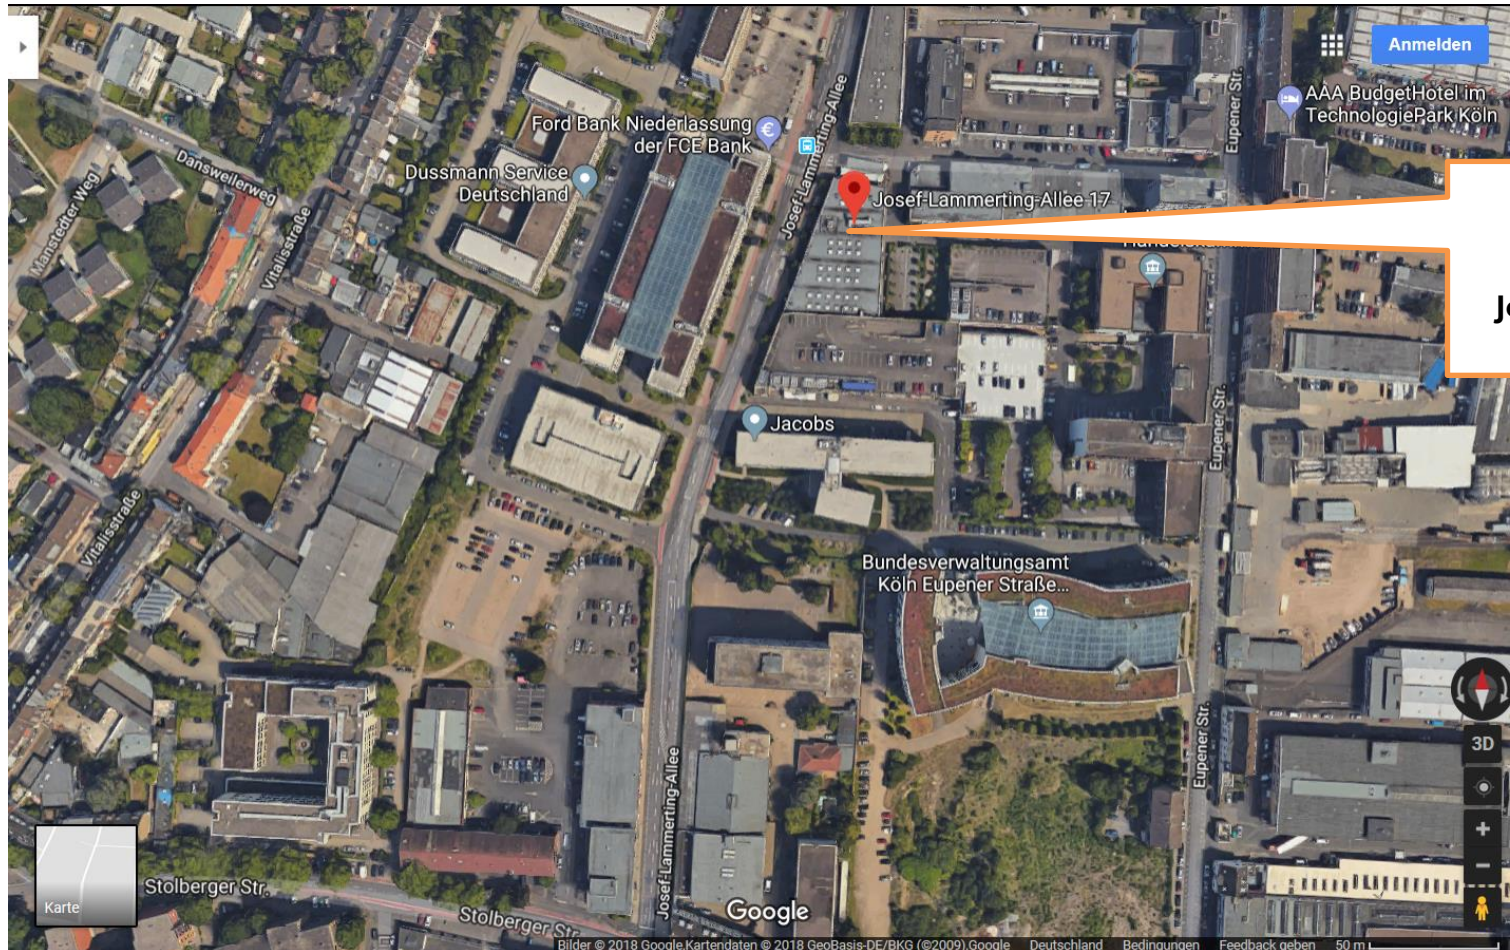

# Anreise

**TechnologieParkKöln  
Konferenzzentrum  
Plenum 1  
Josef-Lammerting-Allee 17 - 19  
50933 Köln**

Mit dem PKW: Über die Aachener Strasse – Einbiegen in die Eupener Strasse und der Beschilderung folgen. Parkplätze auf dem Gelände  
Mit dem ÖPNV: S-Bahn 12/13 an der Haltestelle Technologiepark Köln/Müngersdorf.